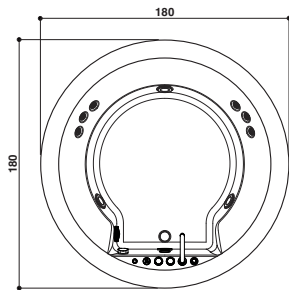

## NOVA

designer: Carlo Urbinati

FUNZIONI	BASE	TOP	TOP AQS
Idromassaggio classico Jacuzzi®	4	4	4
Idromassaggio dorsale con microgetti rotanti	3+3	3+3	3+3
<b>AQUASYSTEM</b>			
Silence			●
Breath			●
Renew			●
Dream			●
<b>DOTAZIONI</b>			
Rubinetteria Morphosis	●	●	●
Telecomando	●	●	●
Sanitizzazione	●	●	●
Faro subacqueo		●	●
Riscaldatore		●	●
Poggiatesta (eva)	3	3	3
Cornice legno	●	●	●
Cornice marmo	●	●	●
Pannello frontale			●
<b>FINITURE RUBINETTERIA</b>			
<b>VERSIONI</b>	Versione unica Single version		
<b>INSTALLAZIONE</b>	Incasso - Built-in		
<b>DIMENSIONI ESTERNE</b>			
Lunghezza cm		∅ 180	
Larghezza cm		∅ 180	
Altezza con top cm		66	
Altezza senza top cm		53	
<b>DIMENSIONI INTERNE</b>			
Lunghezza al bordo superiore cm		1440	
Lunghezza alle bocchette cm		1160	
Larghezza centrale al bordo superiore cm		1550	
Volume d'acqua (al troppo pieno) Litri		500	
Quantità media d'acqua per l'idromassaggio Litri		397	
Alimentazione elettrica		220/240 V-50 Hz	

## NOVA CORNER

designer: Carlo Urbinati

FUNZIONI	BASE	TOP	TOP AQS
Classic Jacuzzi® hydromassage	4	4	4
Back massage with rotating microjets	3+3	3+3	3+3
<b>AQUASYSTEM</b>			
Silence			●
Breath			●
Renew			●
Dream			●
<b>FEATURES</b>			
Morphosis tapware	●	●	●
Remote control	●	●	●
Sanitizing system	●	●	●
Underwater spotlight		●	●
Heater		●	●
Headrest (eva)	3	3	3
Wood frame	●	●	●
Marble frame	●	●	●
Front skirt			●
<b>TAPS FINISHES</b>			
<b>VERSIONI</b>	Versione unica Single version		
<b>INSTALLATION</b>	Angolare - Corner Incasso - Built-in		
<b>EXTERNAL DIMENSION</b>			
cm Length		160	
cm Width		160	
cm Height with top		66	
cm Height without top		53	
<b>INSIDE DIMENSION</b>			
cm Length at top edge		1440	
cm Length at fittings		1160	
cm Central width at top edge		1550	
Litres Water volume (at the overflow level)		500	
Litres Average water quantity for hydromassage		397	
Electric power supply		220/240 V-50 Hz	