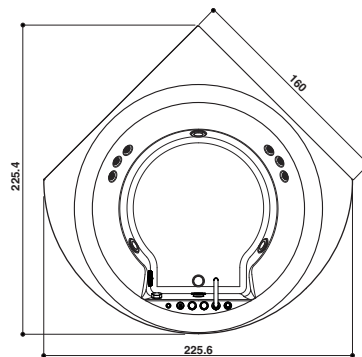

## NOVA

designer: Carlo Urbinati

FUNZIONI	BASE	TOP	TOP AQS
Idromassaggio classico Jacuzzi®	4	4	4
Idromassaggio dorsale con microgetti rotanti	3+3	3+3	3+3
<b>AQUASYSTEM</b>			
Silence			●
Breath			●
Renew			●
Dream			●
<b>DOTAZIONI</b>			
Rubinetteria Morphosis	●	●	●
Telecomando	●	●	●
Sanitizzazione	●	●	●
Faro subacqueo		●	●
Riscaldatore		●	●
Poggiatesta (eva)	3	3	3
Cornice legno	●	●	●
Cornice marmo	●	●	●
Pannello frontale			●
<b>FINITURE RUBINETTERIA</b>			
<b>VERSIONI</b>	Versione unica Single version		
<b>INSTALLAZIONE</b>	Incasso - Built-in		
<b>DIMENSIONI ESTERNE</b>			
Lunghezza cm		∅ 180	
Larghezza cm		∅ 180	
Altezza con top cm		66	
Altezza senza top cm		53	
<b>DIMENSIONI INTERNE</b>			
Lunghezza al bordo superiore cm		1440	
Lunghezza alle bocchette cm		1160	
Larghezza centrale al bordo superiore cm		1550	
Volume d'acqua (al troppo pieno) Litri		500	
Quantità media d'acqua per l'idromassaggio Litri		397	
Alimentazione elettrica		220/240 V-50 Hz	

## NOVA CORNER

designer: Carlo Urbinati

FUNZIONI	BASE	TOP	TOP AQS
Classic Jacuzzi® hydromassage	4	4	4
Back massage with rotating microjets	3+3	3+3	3+3
<b>AQUASYSTEM</b>			
Silence			●
Breath			●
Renew			●
Dream			●
<b>FEATURES</b>			
Morphosis tapware	●	●	●
Remote control	●	●	●
Sanitizing system	●	●	●
Underwater spotlight		●	●
Heater		●	●
Headrest (eva)	3	3	3
Wood frame	●	●	●
Marble frame	●	●	●
Front skirt			●
<b>TAPS FINISHES</b>			
<b>VERSIONI</b>	Versione unica Single version		
<b>INSTALLATION</b>	Angolare - Corner Incasso - Built-in		
<b>EXTERNAL DIMENSION</b>			
cm Length		160	
cm Width		160	
cm Height with top		66	
cm Height without top		53	
<b>INSIDE DIMENSION</b>			
cm Length at top edge		1440	
cm Length at fittings		1160	
cm Central width at top edge		1550	
Litres Water volume (at the overflow level)		500	
Litres Average water quantity for hydromassage		397	
Electric power supply		220/240 V-50 Hz	